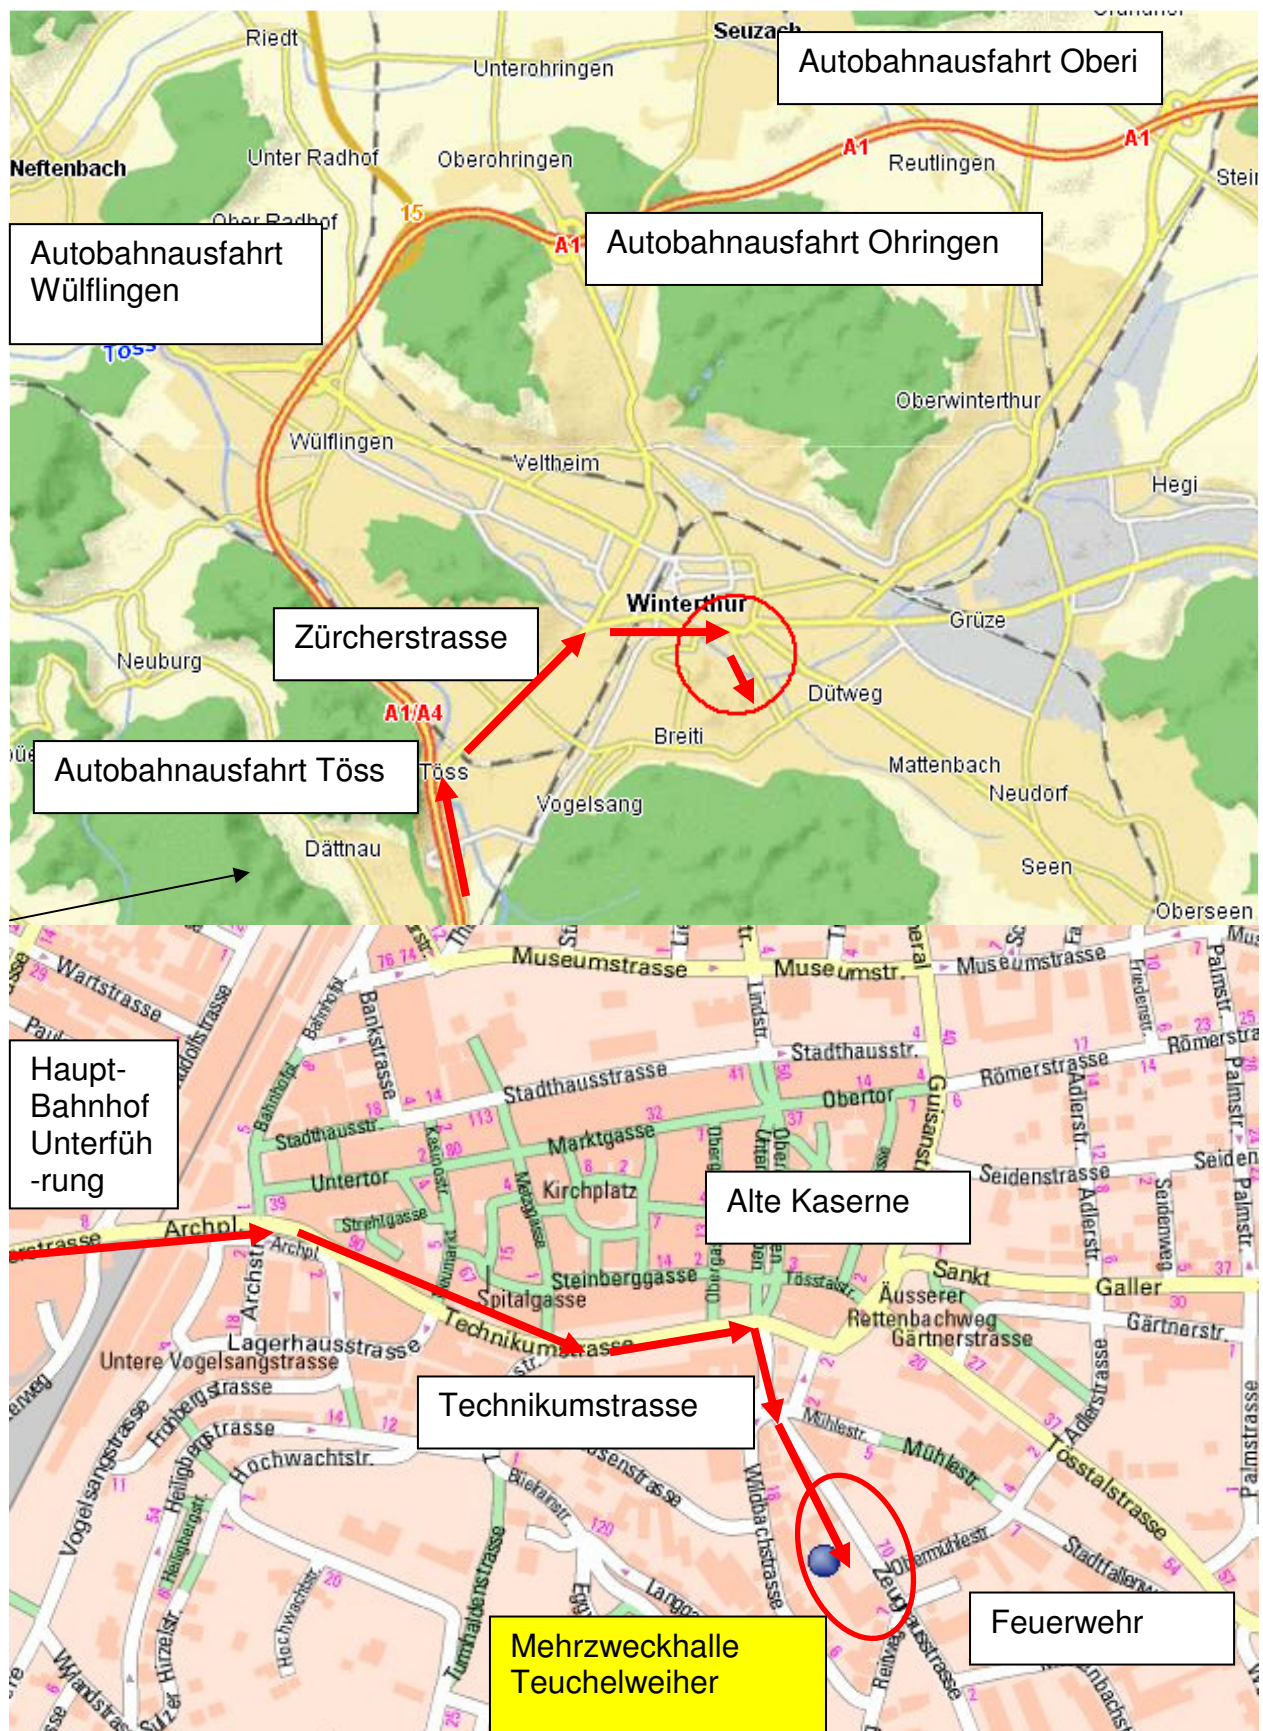

# Plan Mehrzweckanlage Teuchelweiher, Zeughausstrass 73 (bei Inline-Skating Kursverschiebung bei Regen)

**BESCHREIB:** von Zürich > Autobahnausfahrt Töss > alles Richtung Stadtzentrum auf Zürcherstrasse > Strasse leicht nach rechts bis unter Bahnofsunterführung durch > Technikumstrasse bis Alte Kaserne / Lichtsignal > Rechts Zeughausstrasse > bis roter Gebäudekomplex rechts (= Mehrzweckhalle Teuchelweiher > gegenüber wo jeweils der Zirkus ist und Feuerwehr). **Bei Anfahrtsschwierigkeiten > 079 207 46 23 wählen!**